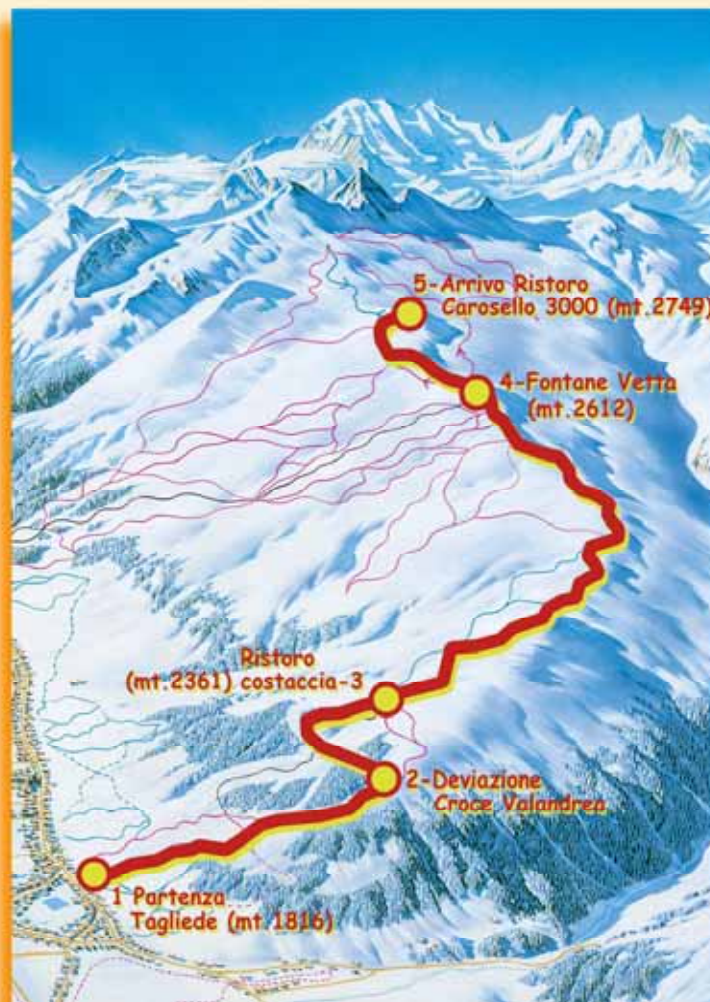

LIVIGNO
feel the alps...

www.livignoweb.com